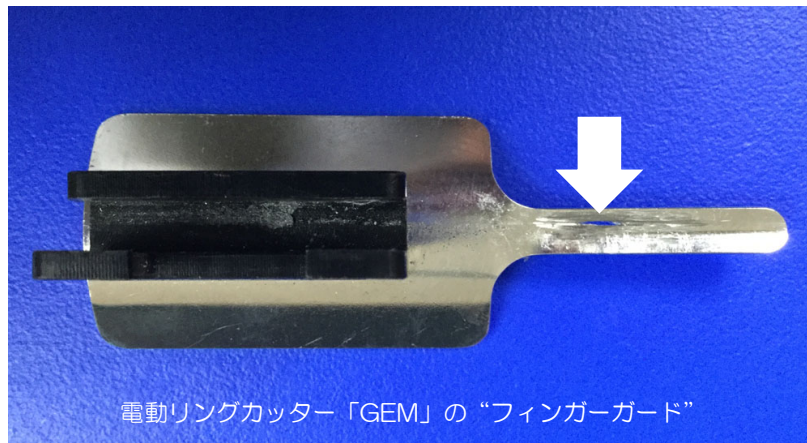

### 電動リングカッター「GEM」使用上のご注意

平素は格別のご高配を賜り、厚く御礼申し上げます。

さて、貴機関にてご採用頂いております“電動リングカッター「GEM」”の件ですが、本器を繰り返しお使い頂いた場合（練習等含む）、カッティングディスクによってフィンガーガードが削れ、下記写真のように貫通状態になる場合があります（弊社デモ機で発生）。ご使用に際しては事前の点検を必ず実施して頂くとともに、同現象を発見した場合は必ず新しい部品と交換することをお願い致します。

尚、本品はガイド部（樹脂製）とガード部（金属製）で構成され、⊕ドライバーで簡単に分解が可能ですので、ご購入後はお客様で交換を行って頂けます。また、劣化したガード部は、各自治体のルールに従って廃棄頂くことになります。

ガード部の販売価格は¥5,000 円/個（税・送料別/2017.07 現在）と設定しております。将来の必要な場合に備え、本書を“電動リングカッター「GEM」”のケースに保管頂けましたら幸いです。（販売価格は予告無く変更させて頂く場合も有る事をご了承願います。）